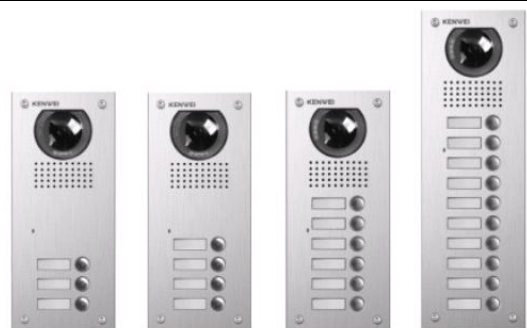

¼" CCD barvna kamera,
občutljivost 0,8 lux, kot 68°-55°
nastavljiv kot (horizontalno in vertikalno)
vgradnja – podometna

dimenzije: 126*200,5*35 mm

KW-137MC-1B

100,00 €

KW-137MC-2B

115,00 €

KW-137MC-3B (3 tipke)